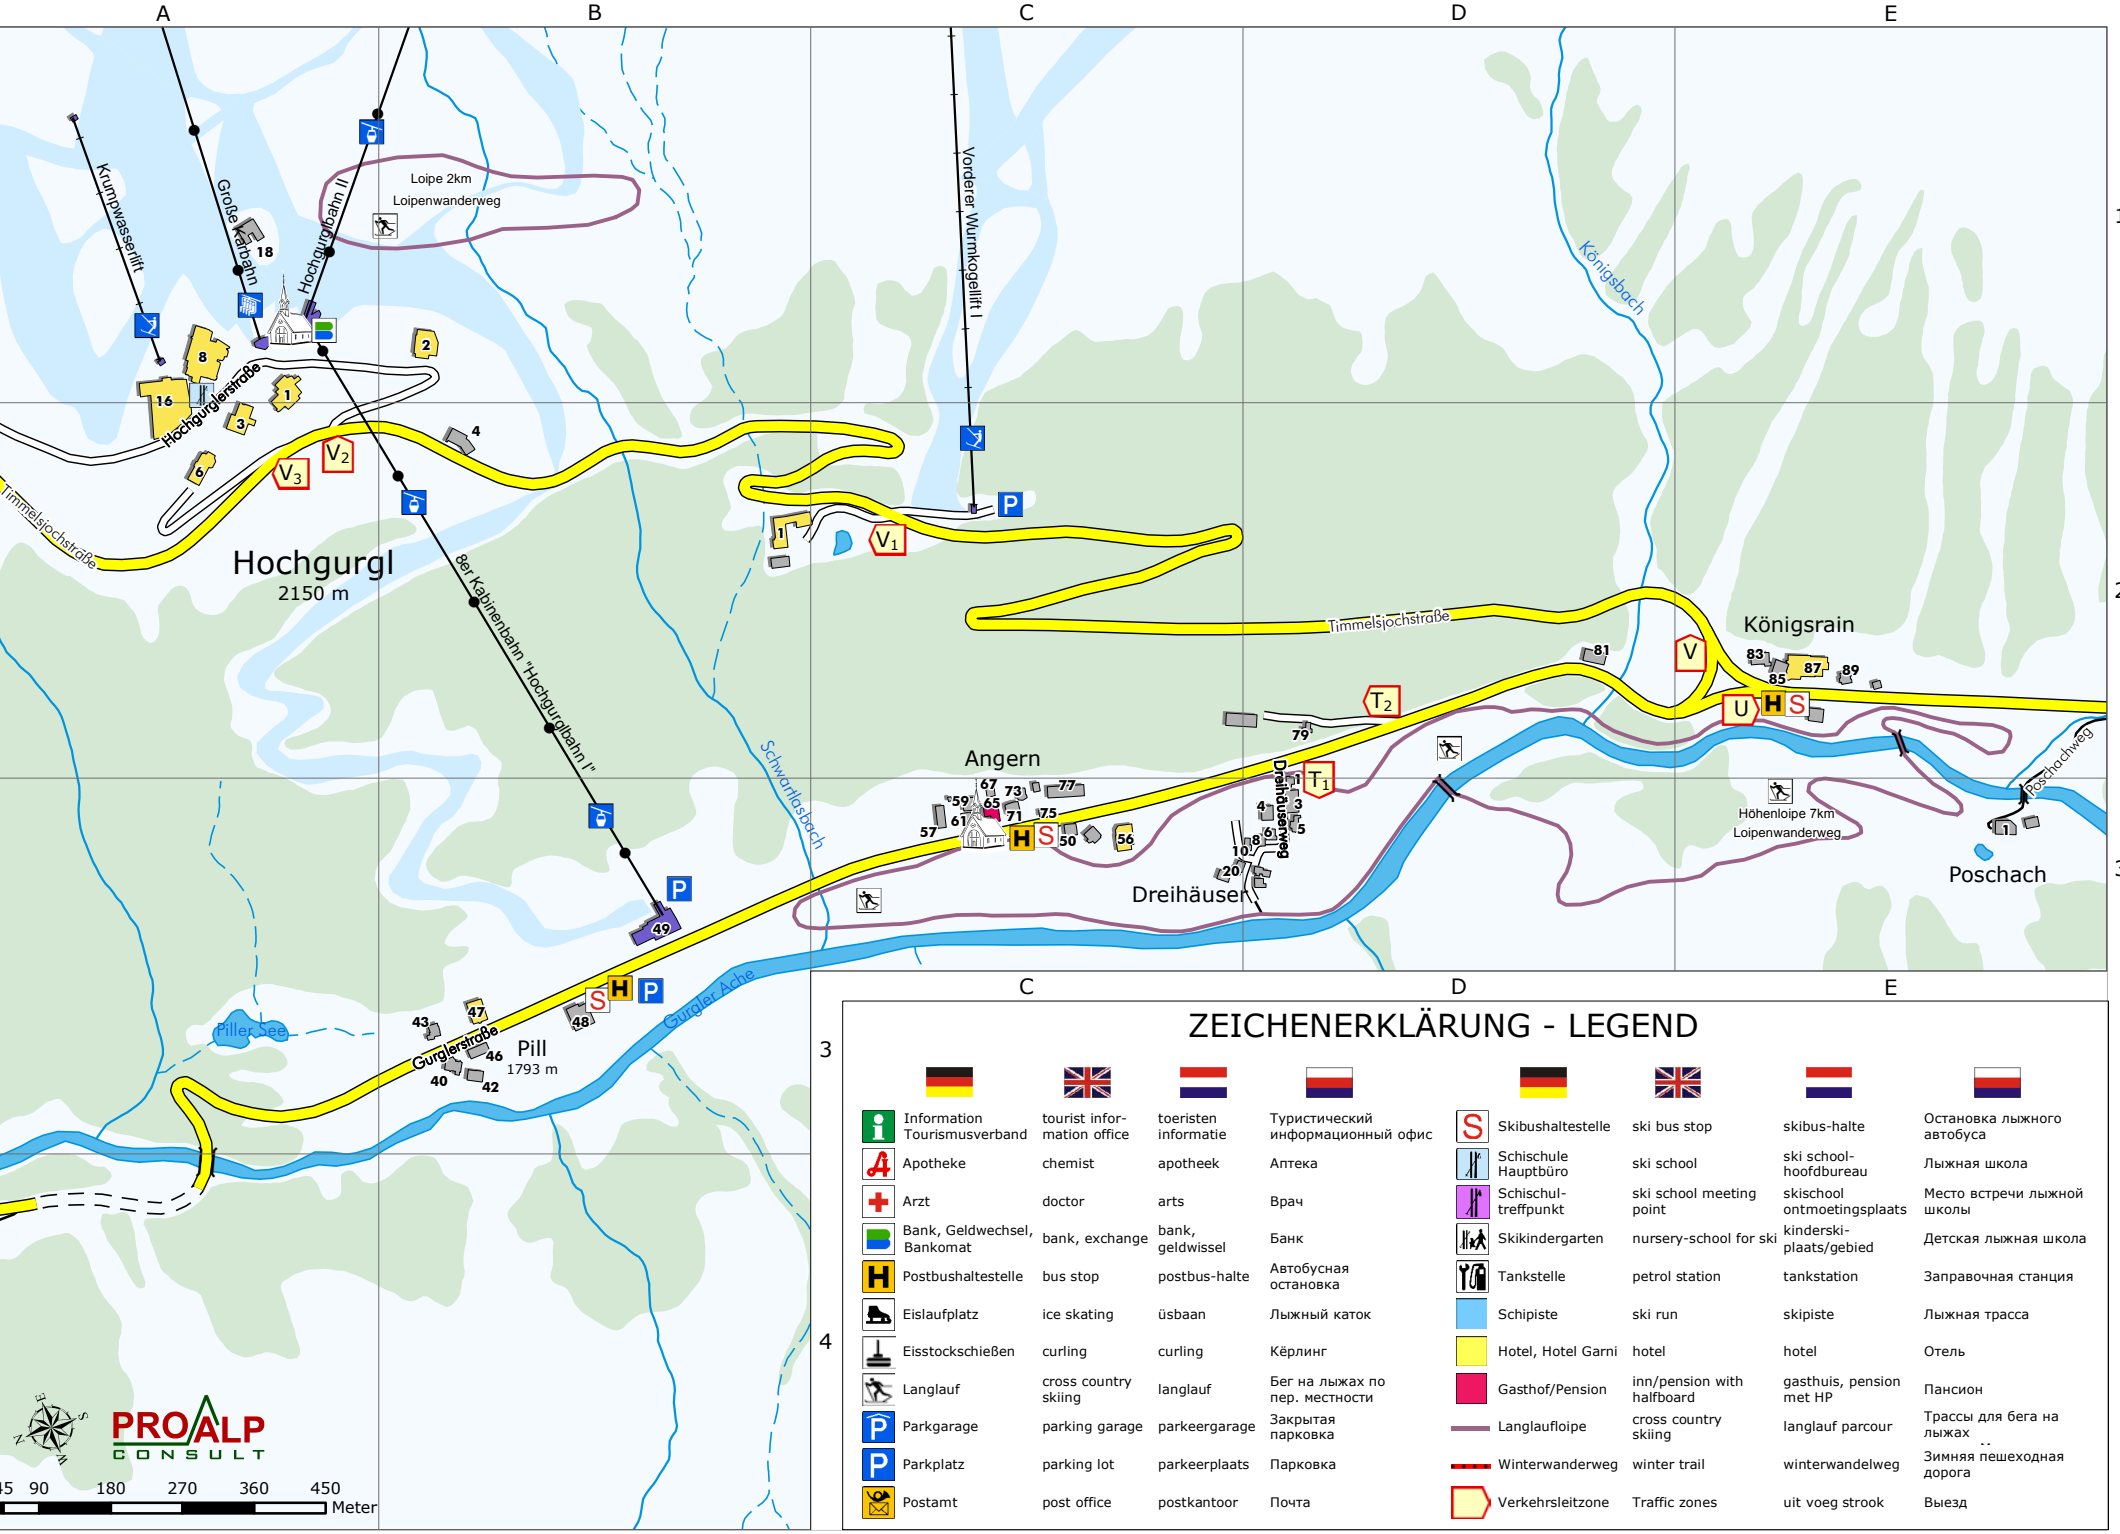

1
2
3
4

1
2
3
4

ZEICHENERKLÄRUNG - LEGEND

Germany	United Kingdom	Dutch	Russian	Germany	United Kingdom	Dutch	Russian
Information Tourismusverband	tourist information office	toeristen informatie	Туристический информационный офис	Skibushaltestelle	ski bus stop	skibus-halte	Остановка лыжного автобуса
Apotheke	chemist	apotheek	Аптека	Schischule Hauptbüro	ski school	ski school-hoofdbureau	Лыжная школа
Arzt	doctor	arts	Врач	Schischul-treffpunkt	ski school meeting point	skischool ontmoetingsplaats	Место встречи лыжной школы
Bank, Geldwechsel, Bankomat	bank, exchange	bank, geldwissel	Банк	Skikindergarten	nursery-school for ski	kinderski-plaats/gebied	Детская лыжная школа
Postbushaltestelle	bus stop	postbus-halte	Автобусная остановка	Tankstelle	petrol station	tankstation	Заправочная станция
Eislaufplatz	ice skating	üsbaan	Лыжный каток	Schipiste	ski run	skipiste	Лыжная трасса
Eisstockschießen	curling	curling	Кёрлинг	Hotel, Hotel Garni	hotel	hotel	Отель
Langlauf	cross country skiing	langlauf	Бег на лыжах по пер. местности	Gasthof/Pension	inn/pension with halfboard	gasthuis, pension met HP	Пансион
Parkgarage	parking garage	parkeer garage	Закрытая парковка	Langlaufloipe	cross country skiing	langlauf parcour	Трассы для бега на лыжах
Parkplatz	parking lot	parkeerplaats	Парковка	Winterwanderweg	winter trail	winterwandelweg	Зимняя пешеходная дорога
Postamt	post office	postkantoor	Почта	Verkehrsleitzone	Traffic zones	uit voeg strook	Выезд

0 45 90 180 270 360 450 Meter

PROALP CONSULT

A B